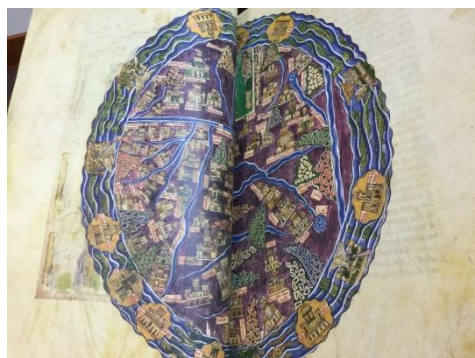

ベアトウス黙示録註解書の中の世界地図

完本22写本のうち14写本に世界地図が描かれています。ここではそのうちの12枚を並べてみました。またこのような世界地図をOT図(またはTO図)と呼びます。

(モーガン写本から)

(サンズヴェール写本から)

(ジロナ写本から)

(オスマ写本から)

(リスボン写本から)

(バルバト写本から)

(ナバーラ写本から)

(マンチスター写本から)

(ファクトス写本から)

(ラスウェルガス写本から)

(アローヨ写本から)

(シロス写本から)