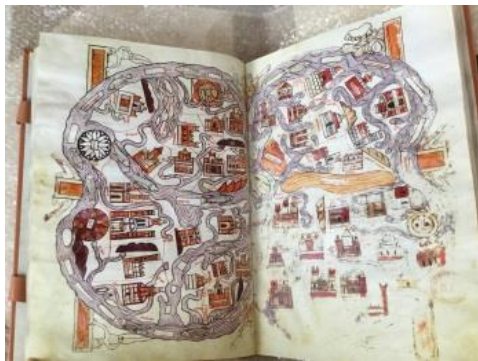

ベアトウス黙示録註解書の中の世界地図

完本22写本のうち14写本に世界地図が描かれています。ここではそのうちの12枚を並べてみました。またこのような世界地図をOT図(またはTO図)と呼びます。

(モーガン写本から)

(サンズヴェール写本から)

(ジロナ写本から)

(オスマ写本から)

(リスボン写本から)

(バルバト写本から)